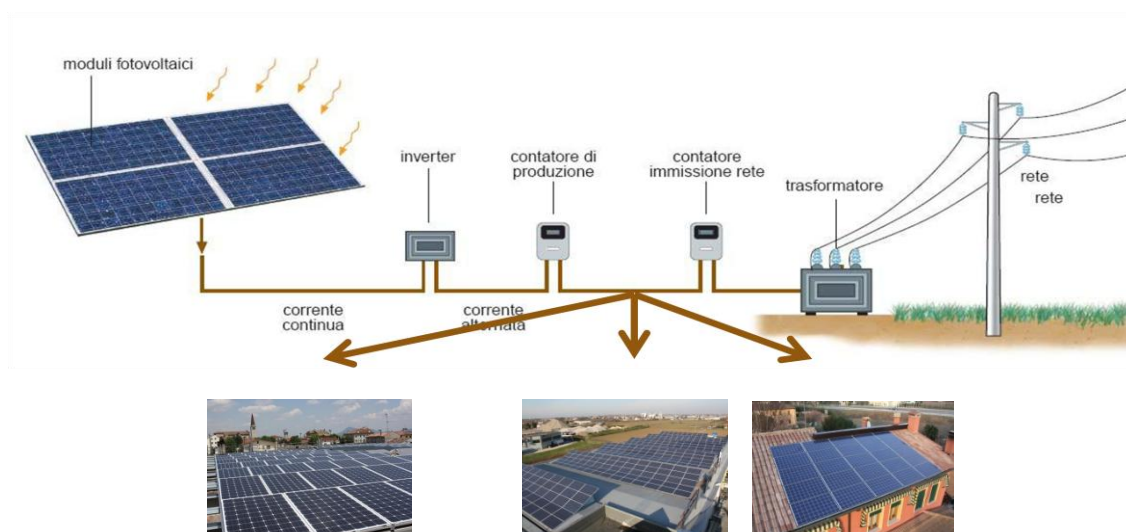

IMPIANTI FOTOVOLTAICI

CHIAVI IN MANO: Doors Sistem srl div. 3D Energy è in grado di essere il punto di riferimento su tutta la fase di tecnica, burocratica e di installazione di un impianto fotovoltaico, di qualsiasi taglia.

La posa in opera viene effettuata da squadre altamente qualificate, preparate nell'esecuzione di lavorazioni a regola d'arte e nel rispetto delle norme vigenti sulla salute e sicurezza nei luoghi di lavoro.

Il nostro ufficio è in grado di curare tutto l'aspetto autorizzativo e burocratico per la gestione di un impianto fotovoltaico.

VENDITA PANNELLI e KIT (Moduli, strutture, inverter, pratiche): Doors Sistem srl div. 3D Energy produce pannelli fotovoltaici sia tradizionali che innovativi, nello stabilimento di Brugine, direttamente dal produttore all'installatore. Inoltre organizza dei kit ad-hoc per gli installatori partner.

Per richiedere un preventivo gratuito, vai alla sezione **"Richiedi preventivo"**.

Un nostro operatore ti incontrerà per illustrare tutte le opportunità e gli incentivi a cui potrai accedere.